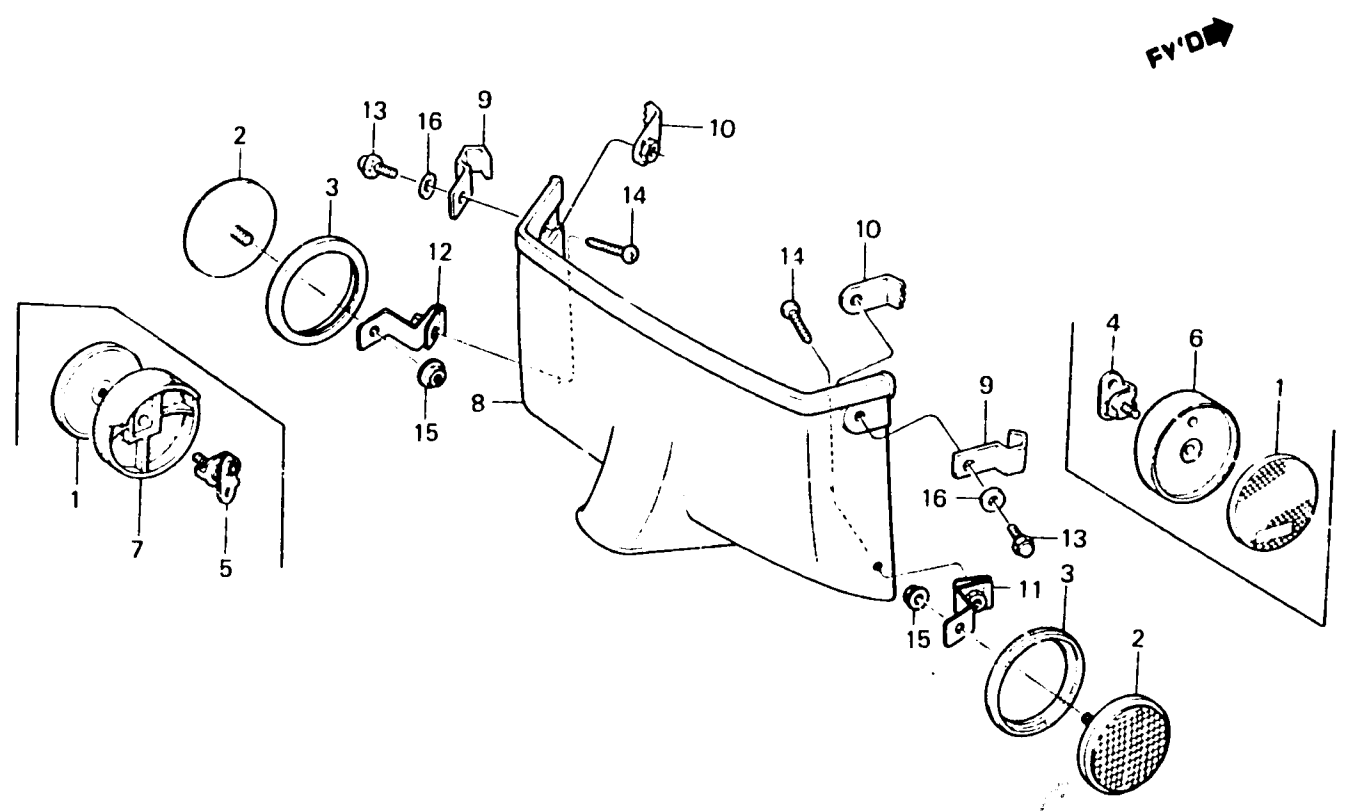

D 15

F-6

Inner rack
 Cremaillere interieur
 Innengastell

BGE8-418

Item d'entretien	T.D.R.	N° de réf.	N° de pièce	Description	N° de requis NB50Me	N° de série	Code de zone
		16	94101-05000	RONDELLE PLATE, 5MM	2		