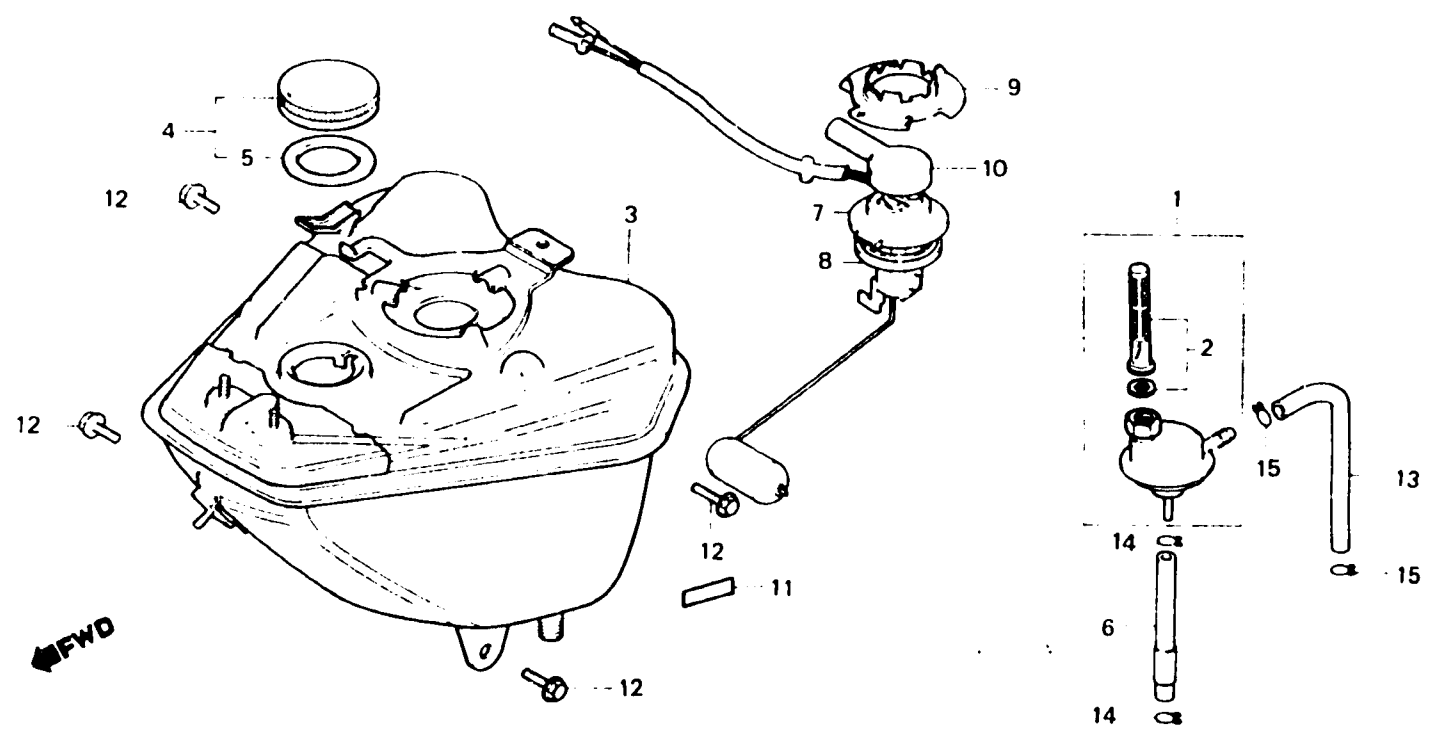

E 7

F-12

Fuel tank
Réservoir d'essence
Benzintank

BGE8-18A

Item d'entretien	T.D.R.	N° de réf.	N° de pièce	Description	N° de requis NB50Me	N° de série	Code de zone
ENS. ROBINET D'ESSENCE AUTOMATIQUE (PIECES RELATIVES Y COMPRISES)	0.3	1	16950-GA7-701	ENS. ROBINET AUTOMATIQUE ESSENCE	1	DK,E,F,G
• UNITE D'ESSENCE			16950-187-671	ENS. ROBINET D'ESSENCE AUTOMATIQUE	1	CM
RESERVOIR COMP. ESSENCE	0.5	2	16952-187-005	JEU DE CREPINE DE FILTRE A ESSENCE	1	DK,E,F,G
			16952-187-671	JEU DE CREPINE DE FILTRE A ESSENCE	1	CM
		3	17500-GE8-000	RESERVOIR COMP. ESSENCE	1	
		4	17620-GE7-003	BOUCHON COMP. REMPLISSAGE ESSENCE	1	CM
		•	17620-GE7-013	BOUCHON COMP. REMPLISSAGE ESSENCE	1	DK,E,F,G
		5	17631-096-700	JOINT DE BOUCHON LE REMPLISSAGE D'ESSENCE	1	
		6	17681-GE8-000	TUYAU D'ESSENCE, 3.5X125	1	
		7	37800-GE8-000	UNITE D'ESSENCE	1	
		8	37801-GA7-700	JOINT DE BASE	1	
		9	37802-GA7-700	FIXATION D'UNITE D'ESSENCE	1	
		10	37805-KG8-000	COUVERCLE D'UNITE D'ESSENCE	1	
		11	87512-147-670ZB	ETIQUETTE D'ESSENCE •NH-O•	1	DK,E,G
			87512-147-720	ETIQUETTE D'ESSENCE (FRENCH)	1	CM,F
		12	90111-GA7-000	BOULON DE BRIDE, 6X14	4	
		13	95001-45140-40	TUYAU D'ESSENCE, 4.5X140	1	
		14	95002-02070	PINCE B7 POUR TUBE	2	
		15	95002-02080	PINCE B8 POUR TUBE	2	