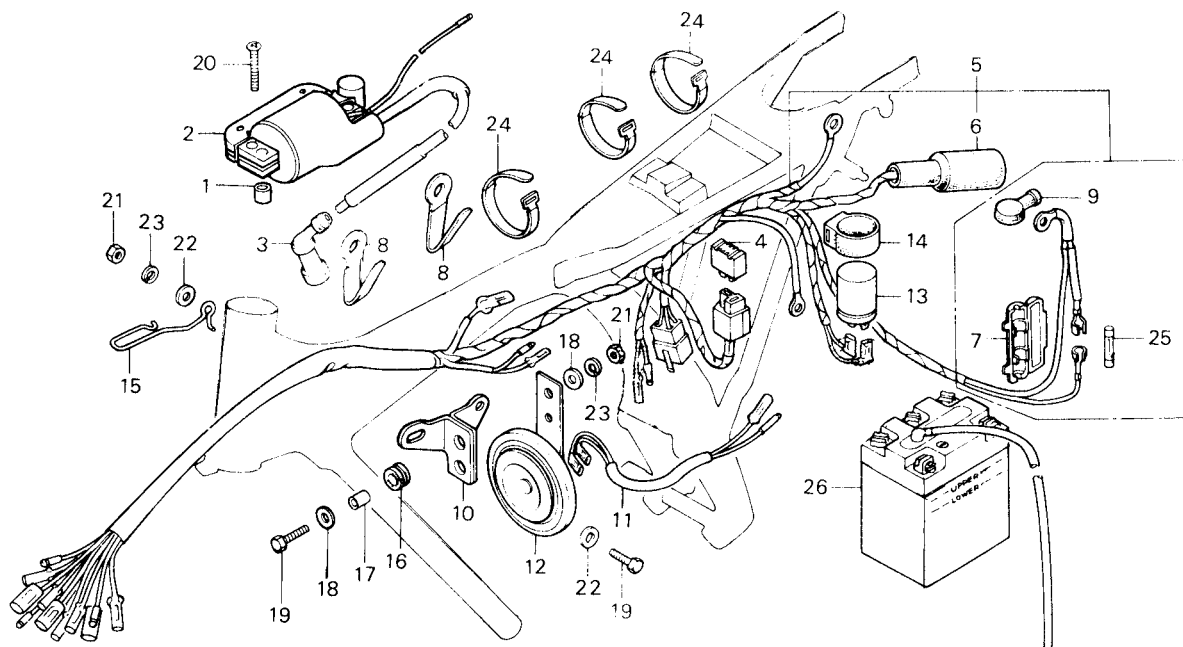

C-24

- FIAÇÃO PRINCIPAL
- BATERIA

REF. N°	N° DA PEÇA	DESCRIÇÃO	NOTA	QUANT.	TMO	ÍNDICE	N° DE SÉRIE OU OBSERVAÇÕES
1	30507-107-000	BUCHA DE FIXAÇÃO		2			
2	30530-440-010	BOBINA DE IGNIÇÃO		1	0,3		
3	30700-098-153	SUPRESSOR DE RUÍDOS		1			
4	31710-371-008	RETIFICADOR DA CORRENTE (SHINDENGEN)		1	0,1		
5	32100-441-000	FIAÇÃO PRINCIPAL		1	1,2		
6	32108-046-000	CAPA DE FIAÇÃO		1			
7	32111-230-000	CX. DO FUSÍVEL		1			
8	32173-369-000	PRESILHA DA FIAÇÃO		2			
9	33625-428-000	CAPA DO TERMINAL DA BATERIA		1			
10	38103-439-000	SUPORE DA BUZINA		1			
11	38105-383-000	FIO DA BUZINA		1			
12	38110-439-004	BUZINA COMPLETA		1	0,2		
13	38301-149-004	RELÊ DAS SINALEIRAS		1			
14	38306-292-000	SUPORE RELÊ DAS SINALEIRAS		1			
15	50721-382-670	GUIA DO CABO DA EMBREAGEM		1			
16	80101-310-000	BUCHA DE BORRACHA		2			
17	84706-286-000	BUCHA DE FIXAÇÃO		2			
18	90525-030-000	ARRUELA "B" LISA		4			
19	92000-06020	PARAFUSO SEX., 6X20		4			
20	93500-05028-4J	PARAFUSO PHILLIPS, 5X28		2			