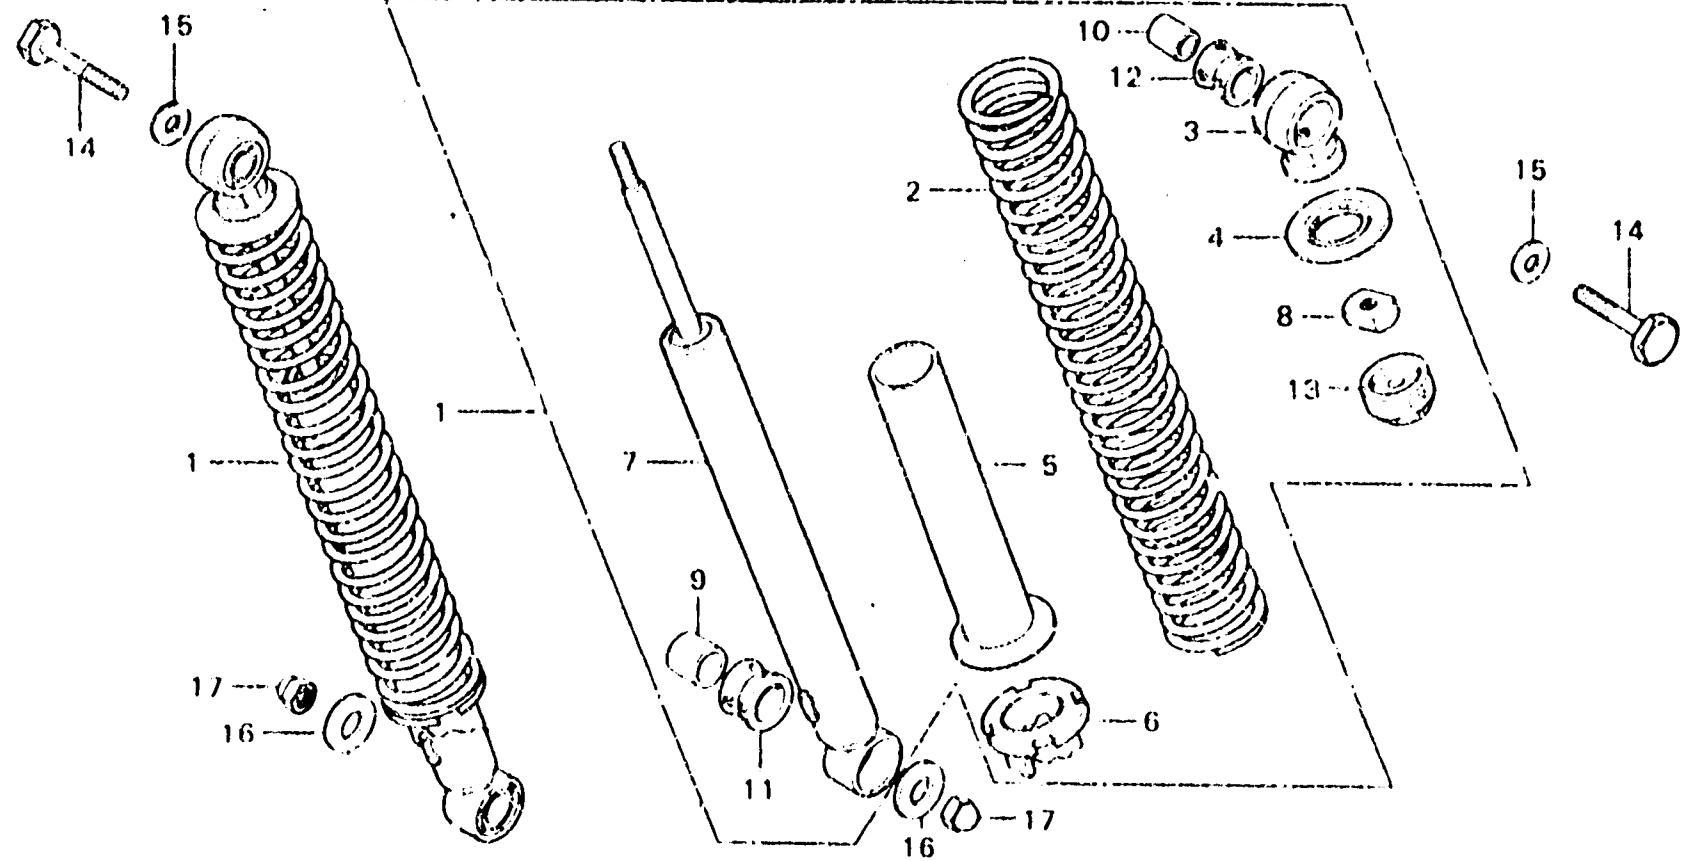

G 12

F-16

Rear cushion

Amortisseur arrière

Hinterer Stoßdämpfer

Amortiguador trasero

B335-4b

Item d'entretien	T.D.R.	N° de réf.	N° de pièce	Description	N° de requis TL125S	N° de série	Code de zone
ENS, AMORTISSEUR AR. RESSORT D'AMORTISSEUR AR. PIECES RELATIVES Y COMPRISES	0.1	1	52400-355-700	ENS, AMORTISSEUR AR.	2		
	0.3	2	52401-355-700	RESSORT D'AMORTISSEUR AR.	2		
		3	52403-331-003	JOINT SUPERIEUR (SHOWA)	2		
		4	52405-355-000	BUTEE DE SIEGE DE RESSORT	2		
		5	52406-355-000	GUIDE DE RESSORT D'AMORTISSEUR AR.	2		
		6	52422-355-000	REGLATEUR DE RESSORT	2		
		7	52430-355-010	AMORTISSEUR COMP. AR.	2		
		8	52482-331-003	ECROU BLOCAGE, 9MM (SHOWA)	2		
		9	52486-356-000	COLLIER DE BAGUE CAOUTCHOUC	2		
		10	52486-074-000	COLLIER DE BAGUE CAOUTCHOUC	2		
		11	52488-331-003	CAOUTCHOUC B DE JOINT (SHOWA)	7		
		12	52489-331-003	CAOUTCHOUC A DE JOINT (SHOWA)	2		
		13	52517-331-003	CAOUTCHOUC DE BUTEE	2		
		14	90122-355-000	BOULON D'AMORTISSEUR AR. (SHOWA)	2		