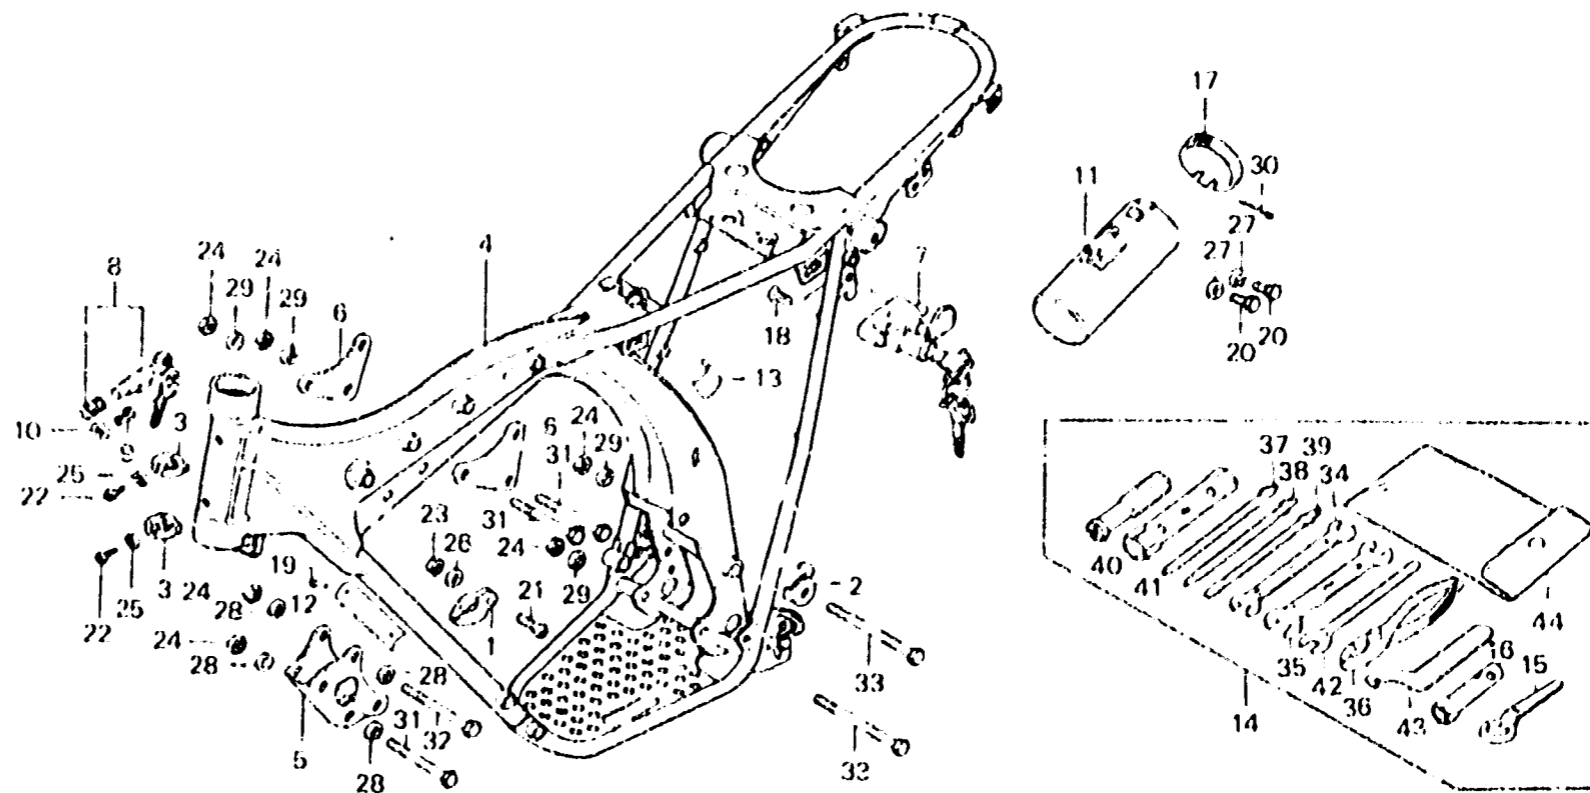

1 2

F-21

Frame body • Tool

Cadre • Outils

Rahmen • Werkzeug

Cuerpo de cuadro • Herramientas

B99 12

Item d'entretien	T.D.R.	N° de ref.	N° de pièce	Description	N° de requis TL1265	N° de série	Code de zone
		28	94101-08000	RONDELLE PLATE, 8MM	8		
		29	94111-08000	RONDELLE ELASTIQUE, 8MM	5		
		30	94201-20250	GOUPILLE FENDUE, 2.0X25	1		
		31	95300-08070-00	BOULON HEX., 8X70	5		
		32	95300-08090-00	BOULON HEX., 8X90	2		
		33	95300-08111-00	BOULON HEX., 8X111	2		
		34	99001-10120	CLE, 10X12	1		
		35	99001-14170	CLE, 14X17	1		
		36	99002-15500	PINCES, 135	1		
		37	99003-10000	TOURNEVIS 2 POUR VIS CRUCIFORME	1		
		38	99003-20000	TOURNEVIS 3 POUR VIS CRUCIFORME	1		
		39	99003-30000	TOURNEVIS 2 DE (-)	1		
		40	99003-30000	POIGNEE	1		
		41	99004-18190	CLE A DOUILLE, P18X19	1		
		42	99005-02000	BARRE B DE POIGNEE	1		
		43	99007-45000	CLE COUDEE	1		