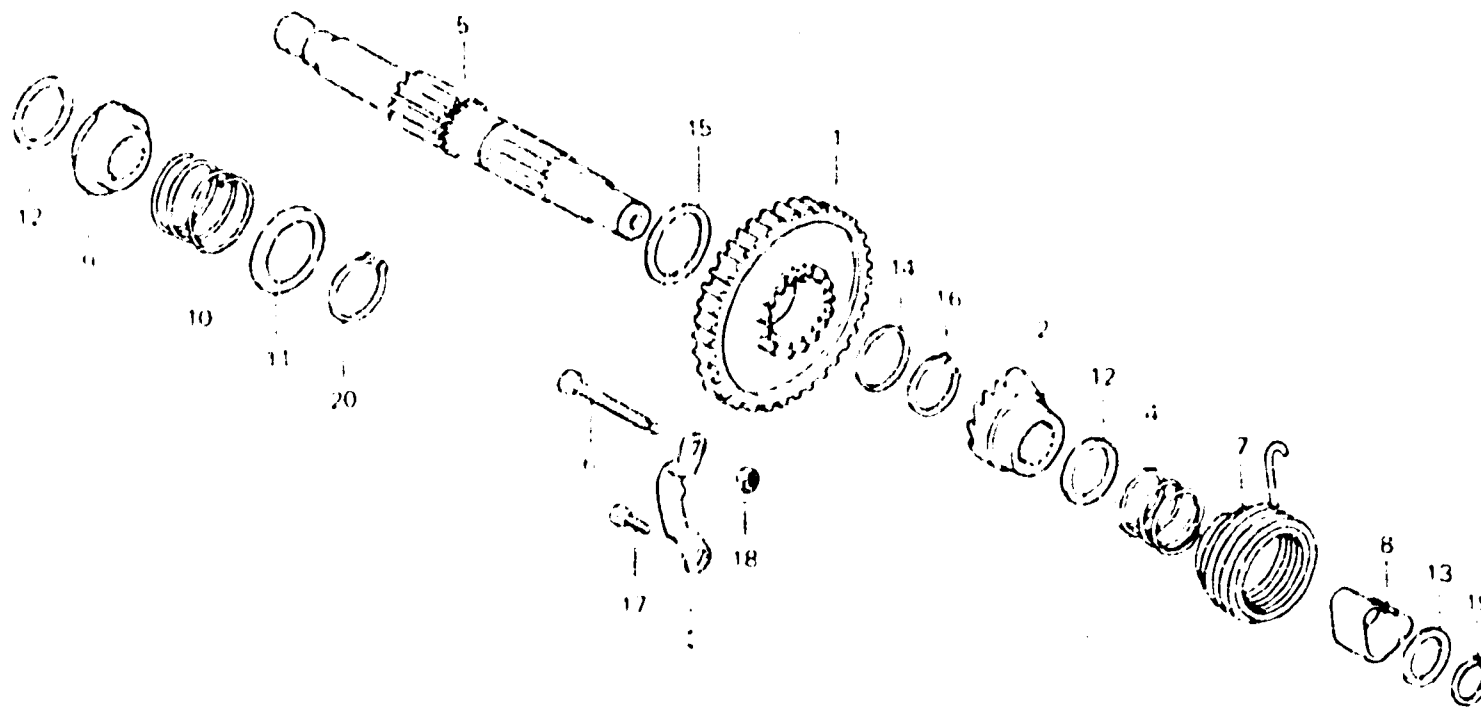

## E-14

Kick starter spindle  
 Broche de kick de démarrage  
 Kickstarterspindel  
 Eje de arranque de pie

FR.

B42B-15

Item d'entretien	T.D.R.	N° de réf.	N° de pièce	Description	N° de requis XL250						N° de série	Code de zone
					S	Sz	SA	Sb	Rc	Rd		
		3	28215-428-000	PLAQUE DE BUTEE DE KICK	1	-	1	1	-	-		B,DK,DM,E,ED,SD,SW U,1F,1G
			28215-429-000	PLAQUE DE BUTEE DE KICK	-	-	-	-	1	-	5026748	CM,SA,2F,2G B,DK,E,ED,IT,SD,SW U
		4	28223-314-000	RESSORT DE ROCHET DE KICK DEMARRAGE	1	1	1	1	1	1		B,DK,E,ED,IT,SD,SW U
		5	28250-428-000	BROCHE COMP. DE KICK DE DEMARRAGE (32)	1	-	-	-	-	-	5023225	CM DK,E,ED,SA,SW,U,1F 1G
			28250-428-010	BROCHE COMP. DE KICK DE DEMARRAGE	1	-	-	-	-	-	5023226	DK,E,ED,SA,SW,U,1F 1G
					-	1	-	-	-	-	5200346	CM,DK,DM,E,ED,SA SW,U,2F